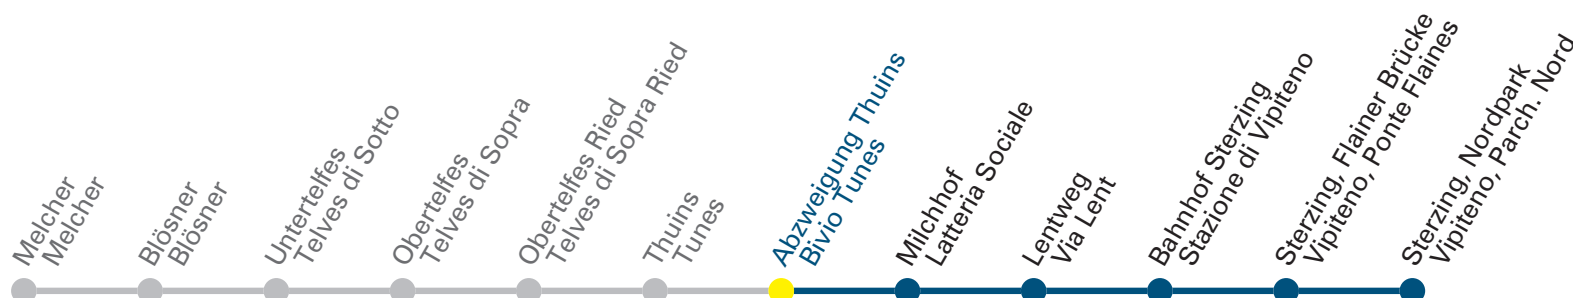

Abzweigung Thuins | Bivio Tunes

315

TELFES - THUINS - STERZING | TELVES - TUNES - VIPITENO

	S	X	X	X	X	S	S	X	X	S	■	
Abzweigung Thuins	6.28	7.10	8.14	9.14	11.44	12.44	13.53	14.44	16.44	17.44	18.44	Bivio Tunes
Lentweg	6.33	7.15	8.19	9.19	11.49	12.49	13.57	14.49	16.49	17.49	18.49	Via Lent
Bahnhof Sterzing an	6.34	7.17	8.21	9.21	11.51	12.51	13.58	14.51	16.51	17.51	18.51	a. Stazione di Vipiteno
100 Sterzing-Pfitsch ab	6.57	7.23	8.27		11.57	12.57		14.57	16.57	17.57	18.57	p. 100 Vipiteno-Val di Vizze
100 Brixen an	7.24	7.48	8.54		12.24	13.24		15.24	17.24	18.24	19.24	a. 100 Bressanone
100 Bozen an	7.59	8.23	9.29		12.59	13.59		15.59	17.59	18.59	19.59	a. 100 Bolzano
Bahnhof Sterzing		7.17	8.21	9.21	11.51	12.51	13.58	14.51	16.51	17.51	18.51	Stazione di Vipiteno
Sterzing, Nordpark		7.20	8.24	9.24	11.54	12.54	14.01	14.54	16.54	17.54	18.54	Vipiteno, Parch. Nord

☒ an Schultagen nei giorni scolastici
☒ an Werktagen nei giorni feriali
■ an Werktagen außer Samstag nei giorni feriali escluso sabato