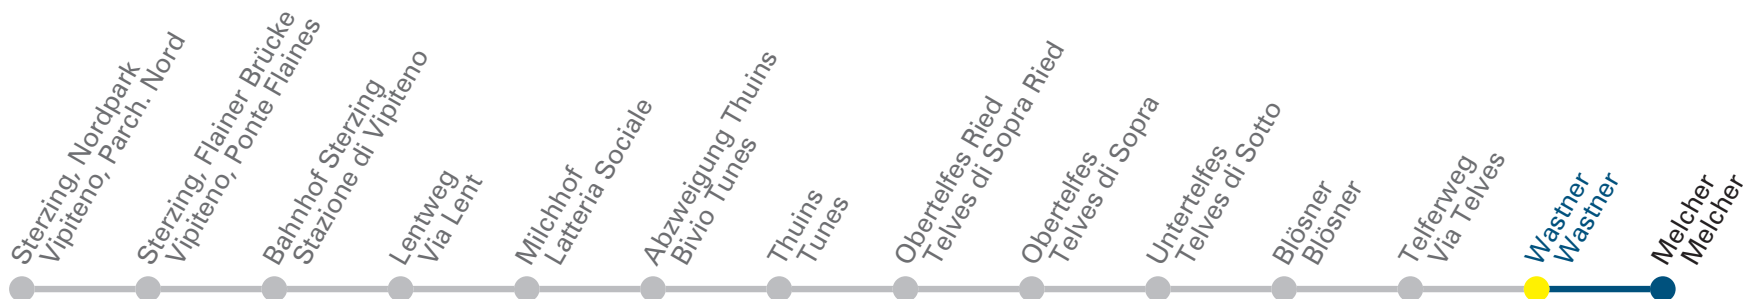

HALTESTELLE | FERMATA

Wastner | Wastner

315

STERZING - THUINS - TELFES | VIPITENO - TUNES - TELVES

	S	X	X	X	X	S	S	X	S	X	■																											
Wastner	6.54	7.54	9.00	11.30	12.30	13.37	14.30	16.30	17.30	18.30	19.30																										Wastner	
Melcher	6.55	7.55	9.01	11.31	12.31	13.37	14.31	16.31	17.31	18.31	19.31																										Melcher	

☒ an Schultagen
nei giorni scolastici
☒ an Werktagen
nei giorni feriali
☐ an Werktagen außer Samstag
nei giorni feriali escluso sabato