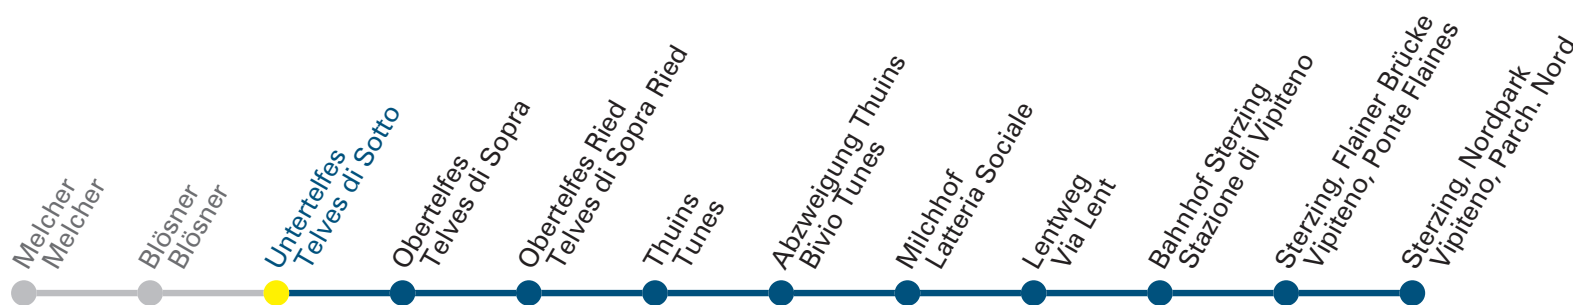

Untertelfes | Telves di Sotto

315

TELFES - THUINS - STERZING | TELVES - TUNES - VIPITENO

	S	X	X	X	X	S	S	X	X	S	■	
Untertelfes	6.20	7.02	8.06	9.06	11.36	12.36	13.45	14.36	16.36	17.36	18.36	Telves di Sotto
Obertelfes	6.22	7.04	8.08	9.08	11.38	12.38	13.47	14.38	16.38	17.38	18.38	Telves di Sopra
Thuins	6.26	7.08	8.12	9.12	11.42	12.42	13.52	14.42	16.42	17.42	18.42	Tunes
Abzweigung Thuins	6.28	7.10	8.14	9.14	11.44	12.44	13.53	14.44	16.44	17.44	18.44	Bivio Tunes
Lentweg	6.33	7.15	8.19	9.19	11.49	12.49	13.57	14.49	16.49	17.49	18.49	Via Lent
Bahnhof Sterzing	an 6.34	7.17	8.21	9.21	11.51	12.51	13.58	14.51	16.51	17.51	18.51	a. Stazione di Vipiteno
			■									
100 Sterzing-Pfitsch	ab 6.57	7.23	8.27		11.57	12.57		14.57	16.57	17.57	18.57	p. 100 Vipiteno-Val di Vizze
100 Brixen	an 7.24	7.48	8.54		12.24	13.24		15.24	17.24	18.24	19.24	a. 100 Bressanone
100 Bozen	an 7.59	8.23	9.29		12.59	13.59		15.59	17.59	18.59	19.59	a. 100 Bolzano
Bahnhof Sterzing		7.17	8.21	9.21	11.51	12.51	13.58	14.51	16.51	17.51	18.51	Stazione di Vipiteno
Sterzing, Nordpark		7.20	8.24	9.24	11.54	12.54	14.01	14.54	16.54	17.54	18.54	Vipiteno, Parch. Nord

S an Schultagen nei giorni scolastici
X an Werktagen nei giorni feriali
■ an Werktagen außer Samstag nei giorni feriali escluso sabato