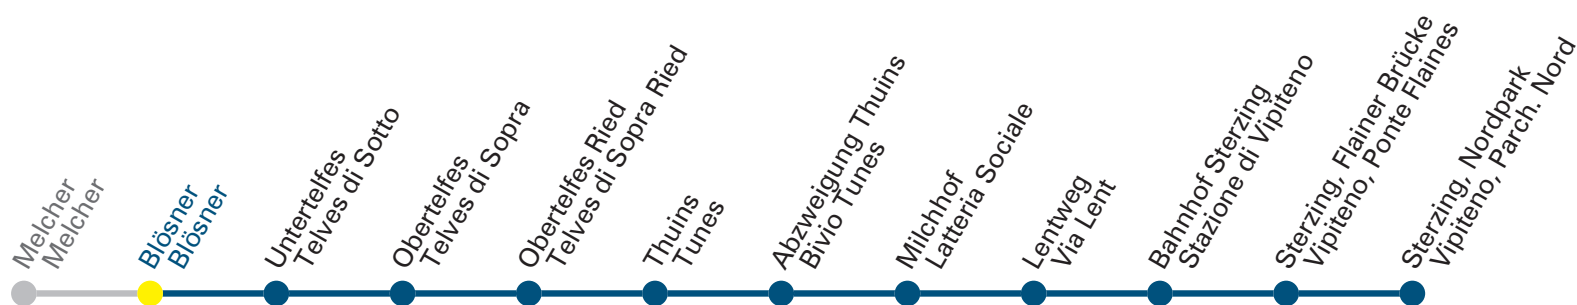

Blösner | Blösner

315

TELFES - THUINS - STERZING | TELVES - TUNES - VIPITENO

	S	X	X	X	X	S	S	X	X	S	■	
Blösner	6.18	7.00	8.04	9.04	11.34	12.34	13.44	14.34	16.34	17.34	18.34	Blösner
Untertelfes	6.20	7.02	8.06	9.06	11.36	12.36	13.45	14.36	16.36	17.36	18.36	Telves di Sotto
Obertelfes	6.22	7.04	8.08	9.08	11.38	12.38	13.47	14.38	16.38	17.38	18.38	Telves di Sopra
Thuins	6.26	7.08	8.12	9.12	11.42	12.42	13.52	14.42	16.42	17.42	18.42	Tunes
Abzweigung Thuins	6.28	7.10	8.14	9.14	11.44	12.44	13.53	14.44	16.44	17.44	18.44	Bivio Tunes
Lentweg	6.33	7.15	8.19	9.19	11.49	12.49	13.57	14.49	16.49	17.49	18.49	Via Lent
Bahnhof Sterzing an	6.34	7.17	8.21	9.21	11.51	12.51	13.58	14.51	16.51	17.51	18.51	a. Stazione di Vipiteno
100 Sterzing-Pfitsch ab	6.57	7.23	8.27		11.57	12.57		14.57	16.57	17.57	18.57	p. 100 Vipiteno-Val di Vizze
100 Brixen an	7.24	7.48	8.54		12.24	13.24		15.24	17.24	18.24	19.24	a. 100 Bressanone
100 Bozen an	7.59	8.23	9.29		12.59	13.59		15.59	17.59	18.59	19.59	a. 100 Bolzano
Bahnhof Sterzing		7.17	8.21	9.21	11.51	12.51	13.58	14.51	16.51	17.51	18.51	Stazione di Vipiteno
Sterzing, Nordpark		7.20	8.24	9.24	11.54	12.54	14.01	14.54	16.54	17.54	18.54	Vipiteno, Parch. Nord

S an Schultagen nei giorni scolastici
X an Werktagen nei giorni feriali
■ an Werktagen außer Samstag nei giorni feriali escluso sabato