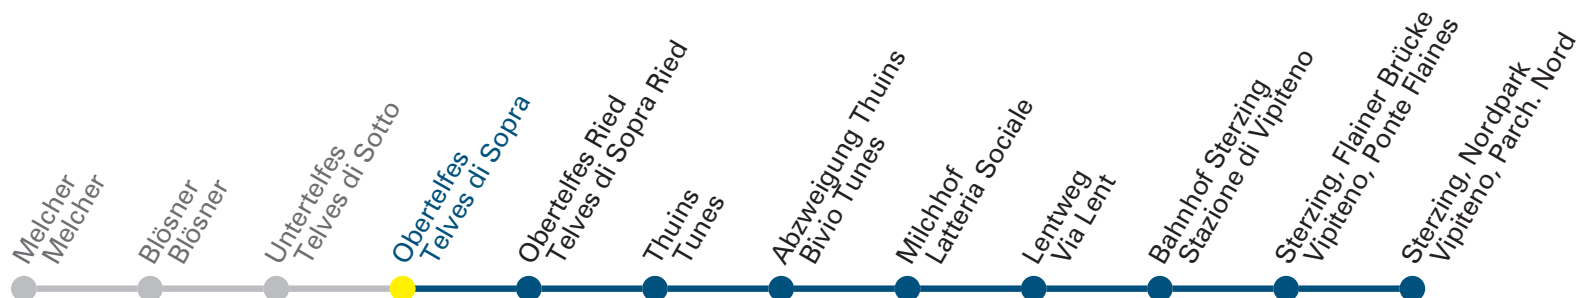

Obertelfes | Telves di Sopra

315

TELFES - THUINS - STERZING | TELVES - TUNES - VIPITENO

	S	X	X	X	X	S	S	X	X	S	■	
Obertelfes	6.22	7.04	8.08	9.08	11.38	12.38	13.47	14.38	16.38	17.38	18.38	Telves di Sopra
Thuins	6.26	7.08	8.12	9.12	11.42	12.42	13.52	14.42	16.42	17.42	18.42	Tunes
Abzweigung Thuins	6.28	7.10	8.14	9.14	11.44	12.44	13.53	14.44	16.44	17.44	18.44	Bivio Tunes
Lentweg	6.33	7.15	8.19	9.19	11.49	12.49	13.57	14.49	16.49	17.49	18.49	Via Lent
Bahnhof Sterzing an	6.34	7.17	8.21	9.21	11.51	12.51	13.58	14.51	16.51	17.51	18.51	a. Stazione di Vipiteno
100 Sterzing-Pfitsch ab	6.57	7.23	8.27		11.57	12.57		14.57	16.57	17.57	18.57	p. 100 Vipiteno-Val di Vizze
100 Brixen an	7.24	7.48	8.54		12.24	13.24		15.24	17.24	18.24	19.24	a. 100 Bressanone
100 Bozen an	7.59	8.23	9.29		12.59	13.59		15.59	17.59	18.59	19.59	a. 100 Bolzano
Bahnhof Sterzing		7.17	8.21	9.21	11.51	12.51	13.58	14.51	16.51	17.51	18.51	Stazione di Vipiteno
Sterzing, Nordpark		7.20	8.24	9.24	11.54	12.54	14.01	14.54	16.54	17.54	18.54	Vipiteno, Parch. Nord

S an Schultagen nei giorni scolastici
X an Werktagen nei giorni feriali
■ an Werktagen außer Samstag nei giorni feriali escluso sabato