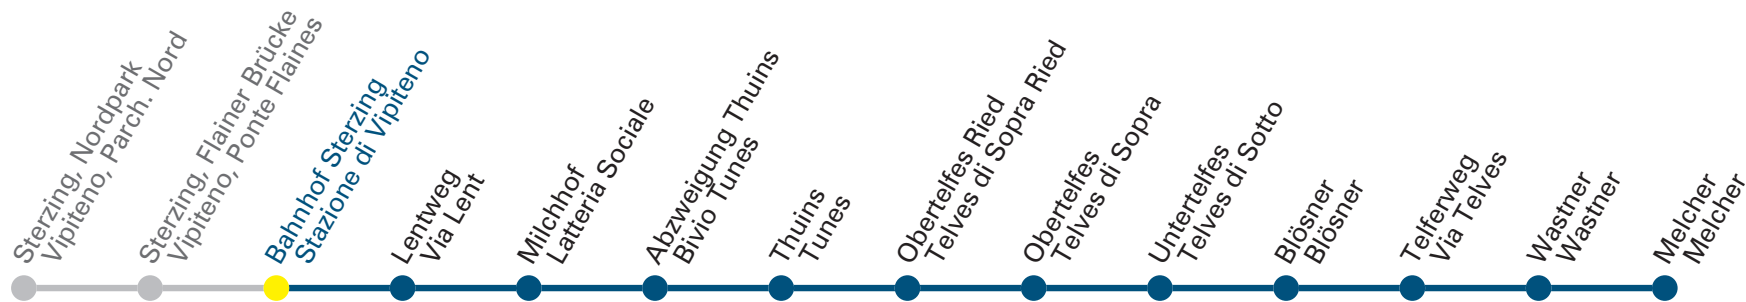

Bahnhof Sterzing | Stazione di Vipiteno

315

STERZING - THUINS - TELFES | VIPITENO - TUNES - TELVES

	S	X	X	X	X	S	S	X	S	X	■	
Bahnhof Sterzing	6.35	7.35	8.41	11.11	12.11	13.21	14.11	16.11	17.11	18.11	19.11	Stazione di Vipiteno
Lentweg	6.37	7.37	8.43	11.13	12.13	13.22	14.13	16.13	17.13	18.13	19.13	Via Lent
Abzweigung Thuins	6.42	7.42	8.48	11.18	12.18	13.26	14.18	16.18	17.18	18.18	19.18	Bivio Tunes
Thuins	6.44	7.44	8.50	11.20	12.20	13.27	14.20	16.20	17.20	18.20	19.20	Tunes
Obertelfes	6.48	7.48	8.54	11.24	12.24	13.32	14.24	16.24	17.24	18.24	19.24	Telves di Sopra
Untertelfes	6.50	7.50	8.56	11.26	12.26	13.34	14.26	16.26	17.26	18.26	19.26	Telves di Sotto
Melcher	6.55	7.55	9.01	11.31	12.31	13.37	14.31	16.31	17.31	18.31	19.31	Melcher

S an Schultagen nei giorni scolastici
X an Werktagen nei giorni feriali
■ an Werktagen außer Samstag nei giorni feriali escluso sabato