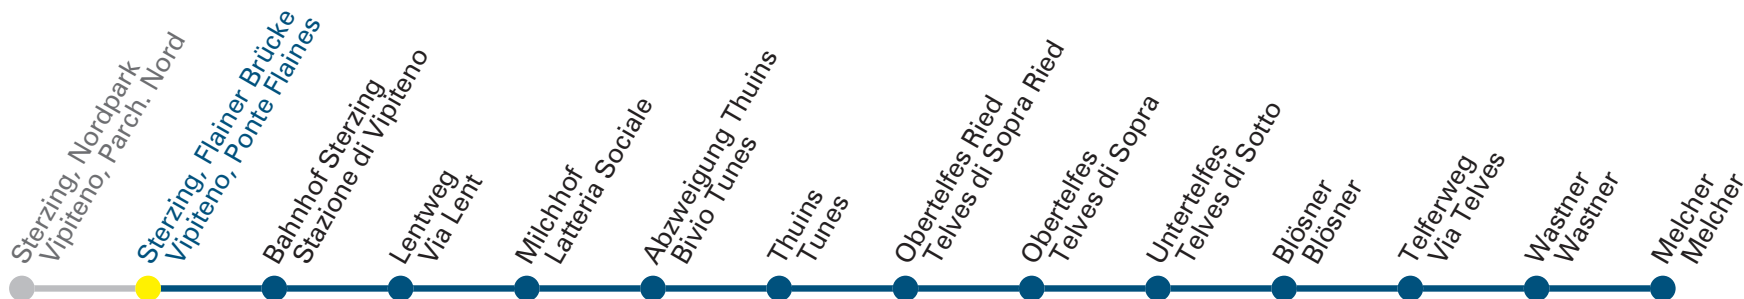

Sterzing, Flainer Brücke | Vipiteno, Ponte Flaines

315

STERZING - THUINS - TELFES | VIPITENO - TUNES - TELVES

	X	X	X	X	S	S	X	S	X	■	
Sterzing, Flainer Brücke	7.33	8.39	11.09	12.09	13.19	14.09	16.09	17.09	18.09	19.09	Vipiteno, Ponte Flaines
Bahnhof Sterzing	7.35	8.41	11.11	12.11	13.21	14.11	16.11	17.11	18.11	19.11	Stazione di Vipiteno
Lentweg	7.37	8.43	11.13	12.13	13.22	14.13	16.13	17.13	18.13	19.13	Via Lent
Abzweigung Thuins	7.42	8.48	11.18	12.18	13.26	14.18	16.18	17.18	18.18	19.18	Bivio Tunes
Thuins	7.44	8.50	11.20	12.20	13.27	14.20	16.20	17.20	18.20	19.20	Tunes
Obertelfes	7.48	8.54	11.24	12.24	13.32	14.24	16.24	17.24	18.24	19.24	Telves di Sopra
Untertelfes	7.50	8.56	11.26	12.26	13.34	14.26	16.26	17.26	18.26	19.26	Telves di Sotto
Melcher	7.55	9.01	11.31	12.31	13.37	14.31	16.31	17.31	18.31	19.31	Melcher

S an Schultagen nei giorni scolastici
X an Werktagen nei giorni feriali
■ an Werktagen außer Samstag nei giorni feriali escluso sabato