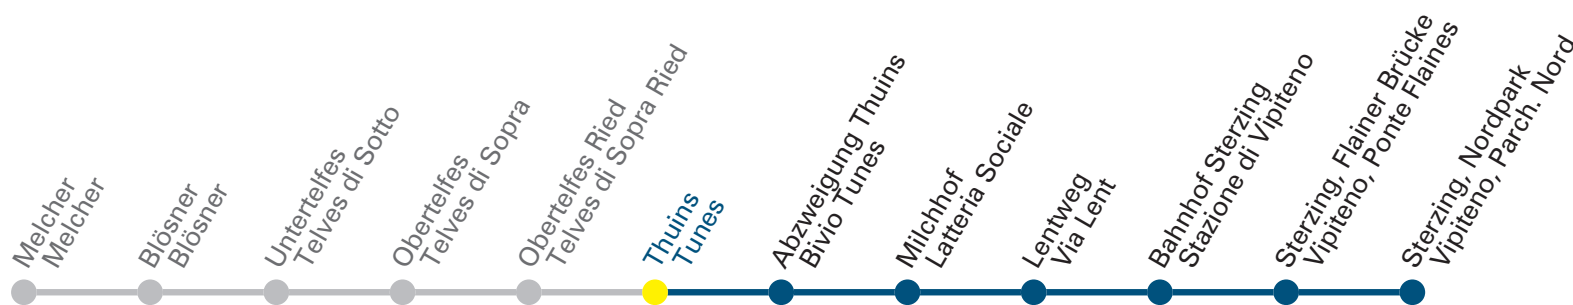

Thuins | Tunes

315

TELFES - THUINS - STERZING | TELVES - TUNES - VIPITENO

	S	X	X	X	X	S	S	X	X	S	■	
Thuins	6.26	7.08	8.12	9.12	11.42	12.42	13.52	14.42	16.42	17.42	18.42	Tunes
Abzweigung Thuins	6.28	7.10	8.14	9.14	11.44	12.44	13.53	14.44	16.44	17.44	18.44	Bivio Tunes
Lentweg	6.33	7.15	8.19	9.19	11.49	12.49	13.57	14.49	16.49	17.49	18.49	Via Lent
Bahnhof Sterzing an	6.34	7.17	8.21	9.21	11.51	12.51	13.58	14.51	16.51	17.51	18.51	a. Stazione di Vipiteno
			■									
100 Sterzing-Pfitsch ab	6.57	7.23	8.27		11.57	12.57		14.57	16.57	17.57	18.57	p. 100 Vipiteno-Val di Vizze
100 Brixen an	7.24	7.48	8.54		12.24	13.24		15.24	17.24	18.24	19.24	a. 100 Bressanone
100 Bozen an	7.59	8.23	9.29		12.59	13.59		15.59	17.59	18.59	19.59	a. 100 Bolzano
Bahnhof Sterzing		7.17	8.21	9.21	11.51	12.51	13.58	14.51	16.51	17.51	18.51	Stazione di Vipiteno
Sterzing, Nordpark		7.20	8.24	9.24	11.54	12.54	14.01	14.54	16.54	17.54	18.54	Vipiteno, Parch. Nord

S an Schultagen nei giorni scolastici
X an Werktagen nei giorni feriali
■ an Werktagen außer Samstag nei giorni feriali escluso sabato