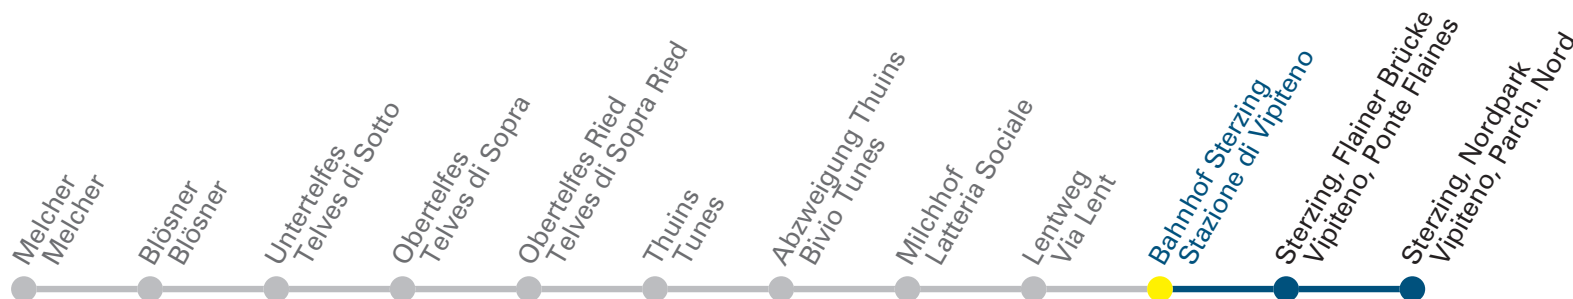

Bahnhof Sterzing | Stazione di Vipiteno

315

TELFES - THUINS - STERZING | TELVES - TUNES - VIPITENO

	X	X	X	X	S	S	X	X	S	■		
Bahnhof Sterzing	7.17	8.21	9.21	11.51	12.51	13.58	14.51	16.51	17.51	18.51		Stazione di Vipiteno
Sterzing, Nordpark	7.20	8.24	9.24	11.54	12.54	14.01	14.54	16.54	17.54	18.54		Vipiteno, Parch. Nord

■ an Schultagen nei giorni scolastici
⊗ an Werktagen nei giorni feriali
■ an Werktagen außer Samstag nei giorni feriali escluso sabato