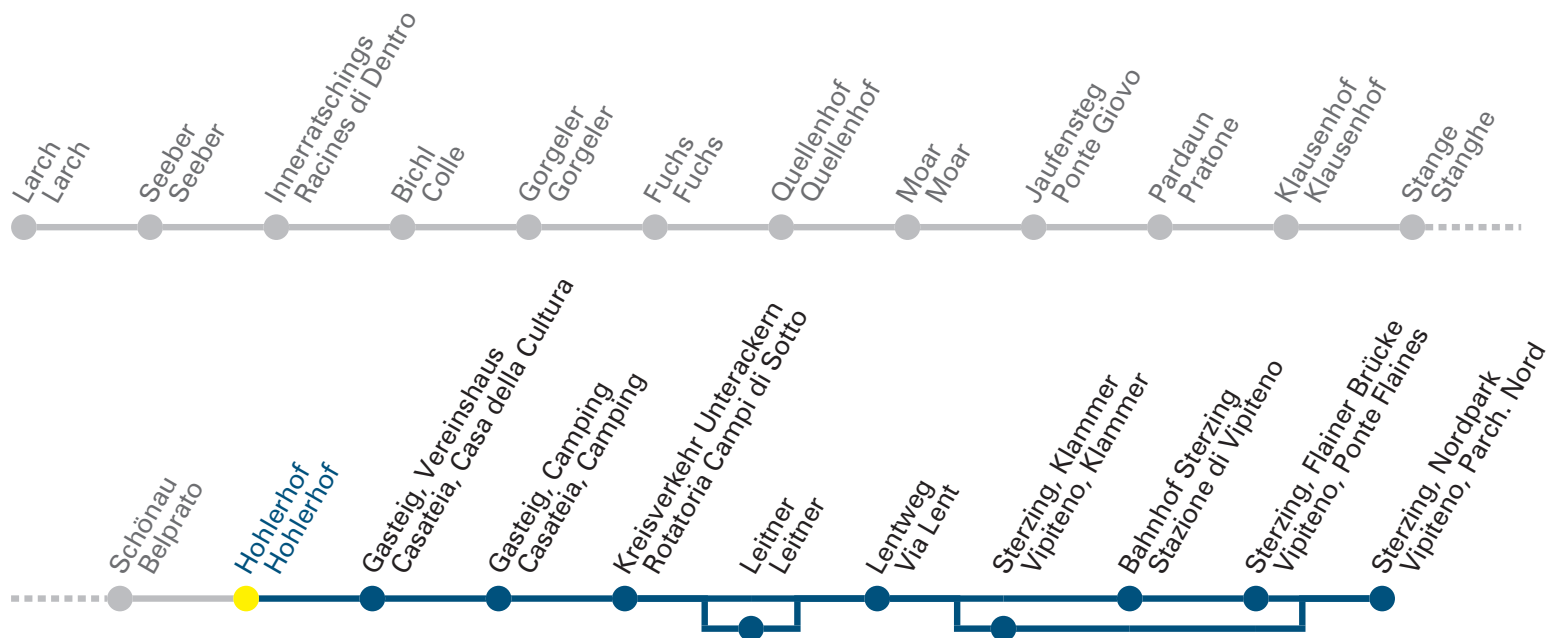

X	X					X	B	X			
	A											
Hohlerhof	6.24	7.05	8.42	9.42	10.42	11.42	12.58	14.09	14.42	15.42	16.42	Hohlerhof
Gasteig, Vereinshaus	6.26	7.07	8.44	9.44	10.44	11.44	13.00	14.11	14.44	15.44	16.44	Casateia, Casa della Cultura
Bahnhof Sterzing	an 6.31	7.12	8.49	9.49	10.49	11.49		14.16	14.49	15.49	16.49	a. Stazione di Vipiteno
100 Sterzing-Pfitsch	ab	7.23	8.57	9.57	10.57	11.57			14.57	15.57	16.57	p. 100 Vipiteno-Val di Vizze
100 Brixen	an	7.48	9.24	10.24	11.24	12.24			15.24	16.24	17.24	a. 100 Bressanone
100 Bozen	an	8.23	9.59	10.59	11.59	12.59			15.59	16.59	17.59	a. 100 Bolzano
Bahnhof Sterzing		7.12	8.49	9.49	10.49	11.49		14.16	14.49	15.49	16.49	Stazione di Vipiteno
Sterzing, Nordpark		7.15	8.52	9.52	10.52	11.52	13.11	14.20	14.52	15.52	16.52	Vipiteno, Parch. Nord
Hohlerhof	17.42	18.42										Hohlerhof
Gasteig, Vereinshaus	17.44	18.44										Casateia, Casa della Cultura
Bahnhof Sterzing	an 17.49	18.49										a. Stazione di Vipiteno
100 Sterzing-Pfitsch	ab 17.57	18.57										p. 100 Vipiteno-Val di Vizze
100 Brixen	an 18.24	19.24										a. 100 Bressanone
100 Bozen	an 18.59	19.59										a. 100 Bolzano
Bahnhof Sterzing	17.49	18.49										Stazione di Vipiteno
Sterzing, Nordpark	17.52	18.52										Vipiteno, Parch. Nord

10 Samstag, Sonn- und Feiertage
sabato e giorni festivi

X an Werktagen
nei giorni feriali

A fährt an Werktagen außer Samstag über Fabrik Leitner
transita nei giorni feriali escluso sabato per fabbrica Leitner

B Fahrt der Linie 312
Corsa della linea 312