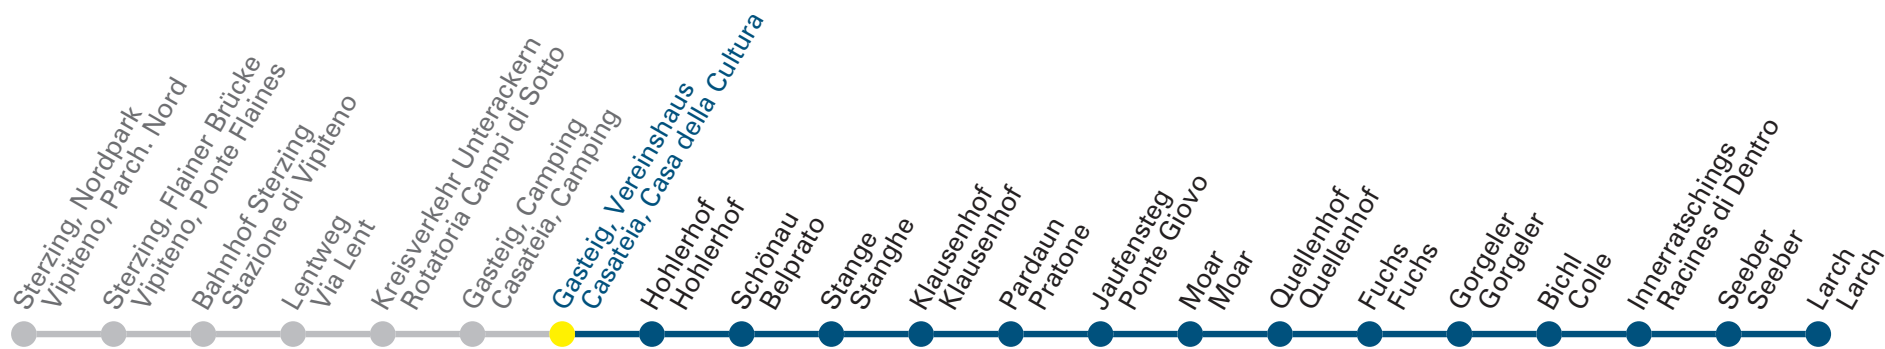

Gasteig, Vereinshaus | Casateia, Casa della Cultura

319

STERZING - RATSCHINGS | VIPITENO - RACINES

	X	X					X	X	X	X		
							A		B			
Gasteig, Vereinshaus	5.56	6.36	8.13	9.13	10.13	11.13	12.22	13.28	14.14		15.13	Casateia, Casa della Cultura
Stange	5.59	6.39	8.16	9.16	10.16	11.16	12.25	13.31	14.17	14.17	15.16	Stanghe
Pardaun	6.02	6.42	8.19	9.19	10.19	11.19	12.28	13.34		14.20	15.19	Pratone
Jaufensteg	6.04	6.44	8.21	9.21	10.21	11.21	12.30	13.36		14.22	15.21	Ponte Giovo
Fuchs	6.07	6.47	8.24	9.24	10.24	11.24	12.33	13.39		14.25	15.24	Fuchs
Innerratschings	6.09	6.49	8.26	9.26	10.26	11.26	12.35	13.41		14.27	15.26	Racines di Dentro
Larch	6.11	6.51	8.28	9.28	10.28	11.28	12.37	13.43		14.29	15.28	Larch

		X	X								
Gasteig, Vereinshaus	16.13	17.13	18.13	19.13							Casateia, Casa della Cultura
Stange	16.16	17.16	18.16	19.16							Stanghe
Pardaun	16.19	17.19	18.19	19.19							Pratone
Jaufensteg	16.21	17.21	18.21	19.21							Ponte Giovo
Fuchs	16.24	17.24	18.24	19.24							Fuchs
Innerratschings	16.26	17.26	18.26	19.26							Racines di Dentro
Larch	16.28	17.28	18.28	19.28							Larch

X an Werktagen nei giorni feriali   A fährt an Werktagen außer Samstag über Fabrik Leitner transita nei giorni feriali escluso sabato per fabbrica Leitner   B Fahrt der Linie 312 Corsa della linea 312