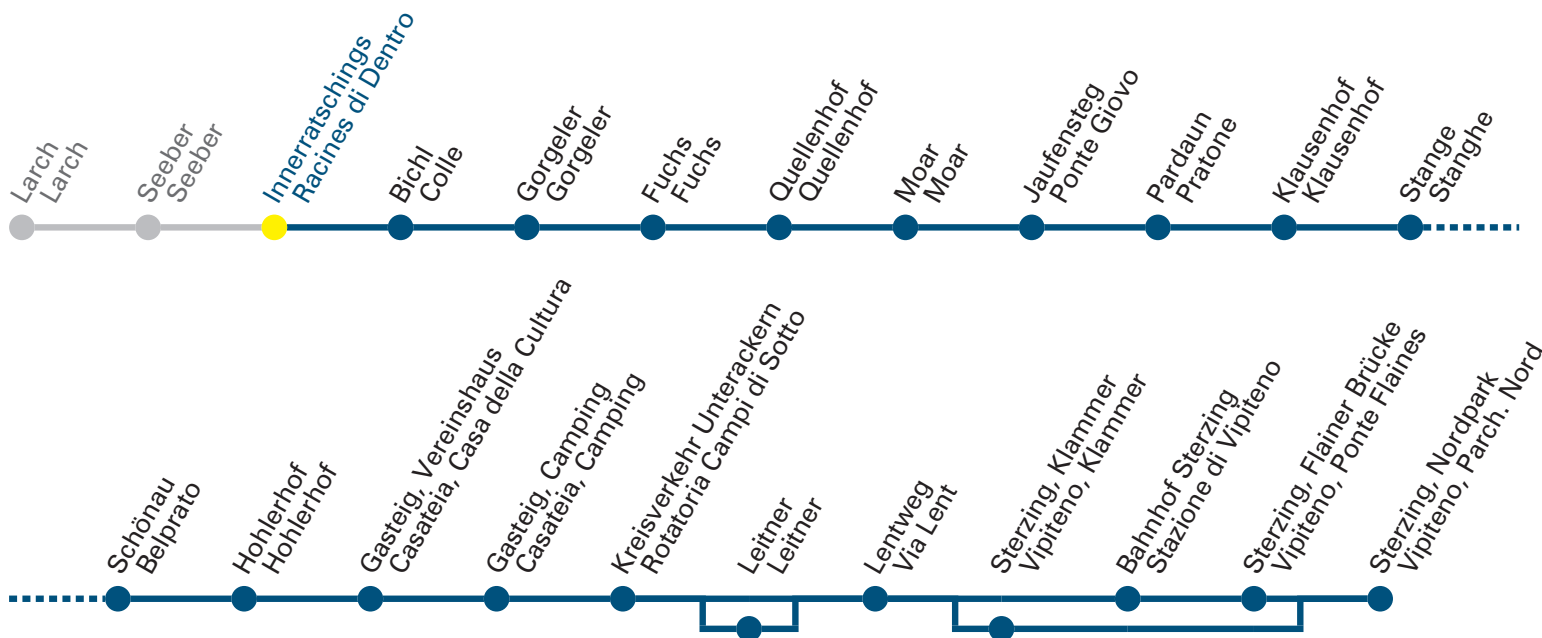

10 Samstag, Sonn- und Feiertage
sabato e giorni festivi

X an Werktagen
nei giorni feriali

A fährt an Werktagen außer Samstag über Fabrik Leitner
transita nei giorni feriali escluso sabato per fabbrica Leitner

B Fahrt der Linie 312
Corsa della linea 312