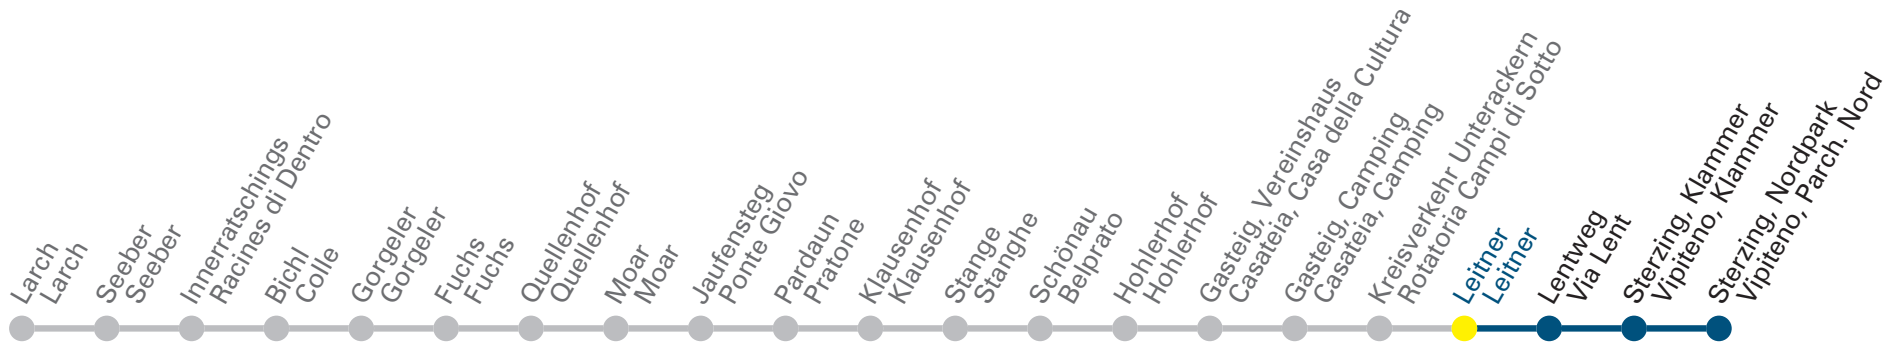

Leitner | Leitner

319

RATSCHINGS - STERZING | RACINES - VIPITENO

	X	
	A	
Leitner	13.02	Leitner
Sterzing, Nordpark	13.11	Vipiteno, Parch. Nord

X an Werktagen nei giorni feriali A fährt an Werktagen außer Samstag über Fabrik Leitner transita nei giorni feriali escluso sabato per fabbrica Leitner