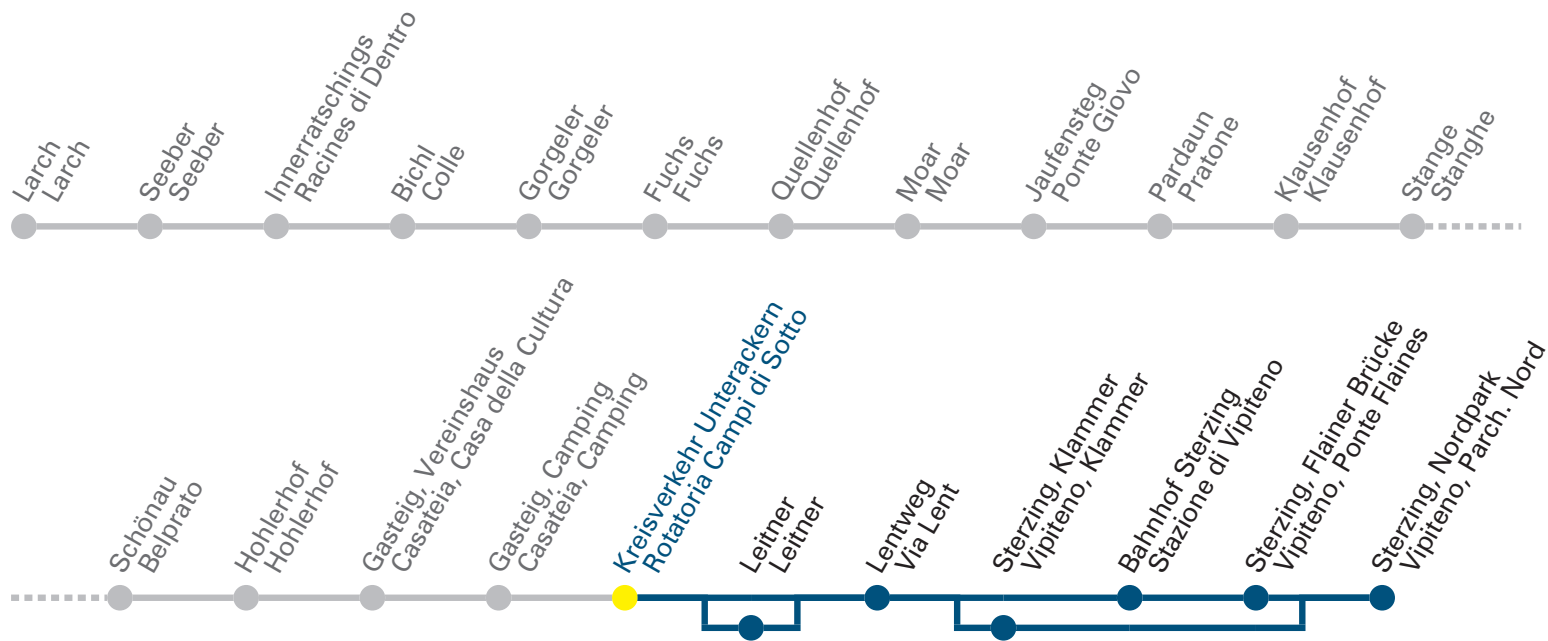

Kreisverkehr Unterackern | Rotatoria Campi di Sotto

319

RATSCHINGS - STERZING | RACINES - VIPITENO

	X	X					X	X						
							A	B						
Kreisverkehr Unterackern	6.28	7.09	8.46	9.46	10.46	11.46	13.01	14.13	14.46	15.46	16.46	17.46	Rotatoria Campi di Sotto	
Bahnhof Sterzing	an 6.31	7.12	8.49	9.49	10.49	11.49		14.16	14.49	15.49	16.49	17.49	a. Stazione di Vipiteno	
100 Sterzing-Pfitsch	ab	7.23	8.57	9.57	10.57	11.57			14.57	15.57	16.57	17.57	p. 100 Vipiteno-Val di Vizze	
100 Brixen	an	7.48	9.24	10.24	11.24	12.24			15.24	16.24	17.24	18.24	a. 100 Bressanone	
100 Bozen	an	8.23	9.59	10.59	11.59	12.59			15.59	16.59	17.59	18.59	a. 100 Bolzano	
Bahnhof Sterzing		7.12	8.49	9.49	10.49	11.49		14.16	14.49	15.49	16.49	17.49	Stazione di Vipiteno	
Sterzing, Nordpark		7.15	8.52	9.52	10.52	11.52	13.11	14.20	14.52	15.52	16.52	17.52	Vipiteno, Parch. Nord	
	X													
Kreisverkehr Unterackern	18.46												Rotatoria Campi di Sotto	
Bahnhof Sterzing	an 18.49												a. Stazione di Vipiteno	
100 Sterzing-Pfitsch	ab 18.57												p. 100 Vipiteno-Val di Vizze	
100 Brixen	an 19.24												a. 100 Bressanone	
100 Bozen	an 19.59												a. 100 Bolzano	
Bahnhof Sterzing	18.49												Stazione di Vipiteno	
Sterzing, Nordpark	18.52												Vipiteno, Parch. Nord	

10 Samstag, Sonn- und Feiertage
sabato e giorni festivi

X an Werktagen
nei giorni feriali

A fährt an Werktagen außer Samstag über Fabrik Leitner
transita nei giorni feriali escluso sabato per fabbrica Leitner

B Fahrt der Linie 312
Corsa della linea 312