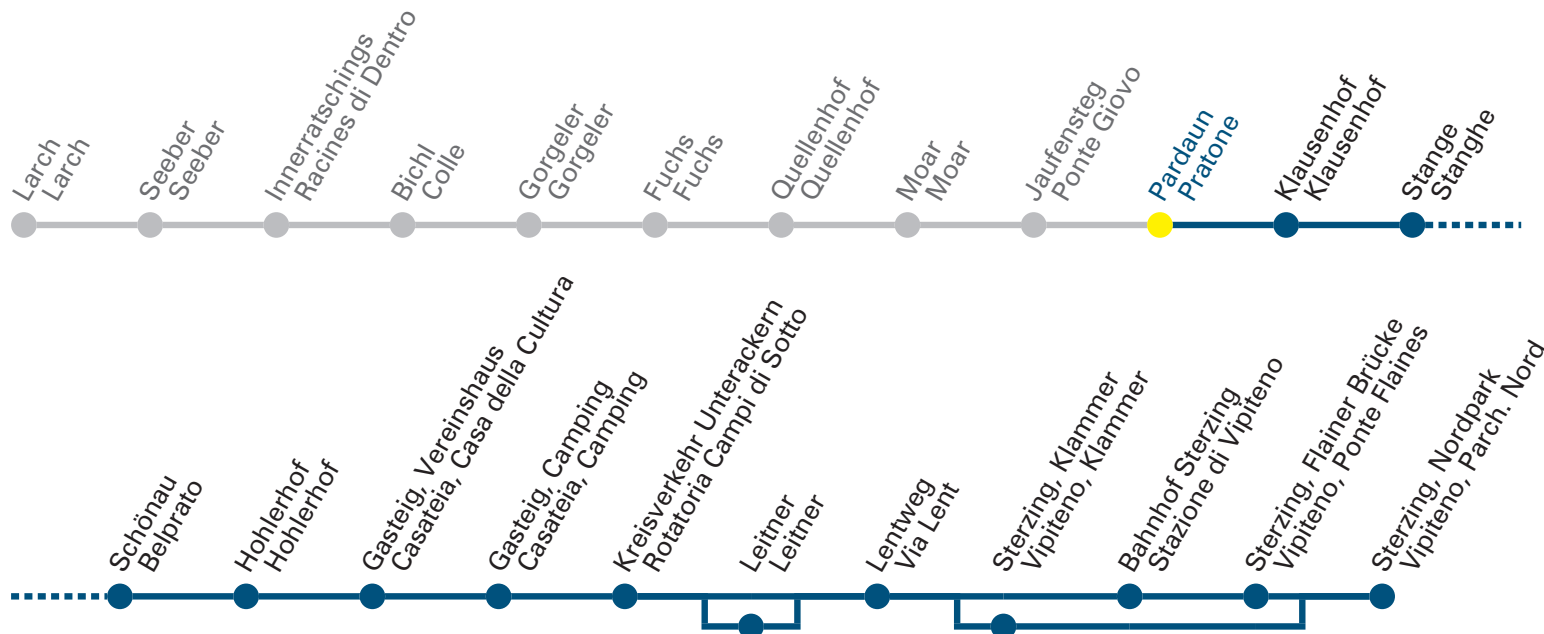

10 Samstag, Sonn- und Feiertage
sabato e giorni festivi

X an Werktagen
nei giorni feriali

A fährt an Werktagen außer Samstag über Fabrik Leitner
transita nei giorni feriali escluso sabato per fabbrica Leitner

B Fahrt der Linie 312
Corsa della linea 312