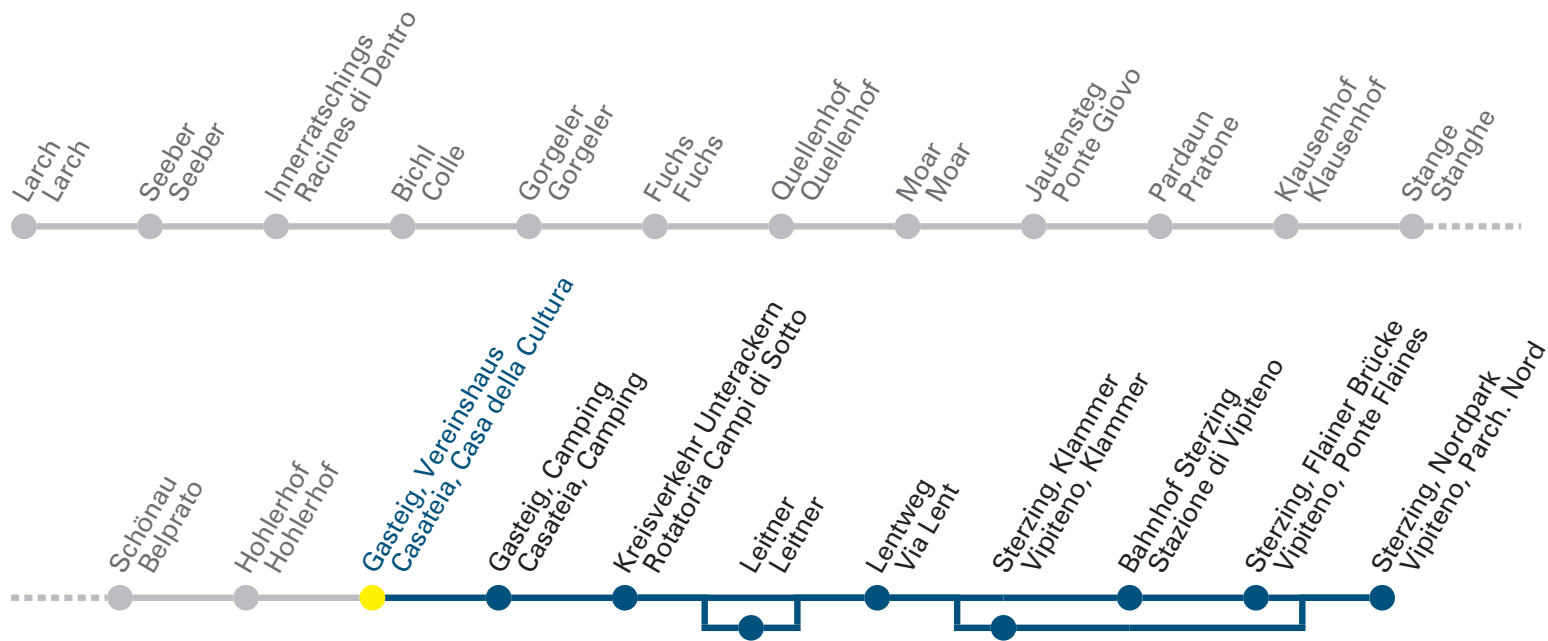

Gasteig, Vereinshaus | Casateia, Casa della Cultura

319

RATSCHINGS - STERZING | RACINES - VIPITENO

		X	X					X	X					
								A	B					
Gasteig, Vereinshaus		6.26	7.07	8.44	9.44	10.44	11.44	13.00	14.11	14.44	15.44	16.44	Casateia, Casa della Cultura	
Bahnhof Sterzing	an	6.31	7.12	8.49	9.49	10.49	11.49		14.16	14.49	15.49	16.49	a.	Stazione di Vipiteno
100 Sterzing-Pfitsch	ab		7.23	8.57	9.57	10.57	11.57			14.57	15.57	16.57	p.	100 Vipiteno-Val di Vizze
100 Brixen	an		7.48	9.24	10.24	11.24	12.24			15.24	16.24	17.24	a.	100 Bressanone
100 Bozen	an		8.23	9.59	10.59	11.59	12.59			15.59	16.59	17.59	a.	100 Bolzano
Bahnhof Sterzing			7.12	8.49	9.49	10.49	11.49		14.16	14.49	15.49	16.49		Stazione di Vipiteno
Sterzing, Nordpark			7.15	8.52	9.52	10.52	11.52	13.11	14.20	14.52	15.52	16.52		Vipiteno, Parch. Nord

		X												
Gasteig, Vereinshaus		17.44	18.44										Casateia, Casa della Cultura	
Bahnhof Sterzing	an	17.49	18.49										a.	Stazione di Vipiteno
100 Sterzing-Pfitsch	ab	17.57	18.57										p.	100 Vipiteno-Val di Vizze
100 Brixen	an	18.24	19.24										a.	100 Bressanone
100 Bozen	an	18.59	19.59										a.	100 Bolzano
Bahnhof Sterzing		17.49	18.49											Stazione di Vipiteno
Sterzing, Nordpark		17.52	18.52											Vipiteno, Parch. Nord

10 Samstag, Sonn- und Feiertage
sabato e giorni festivi

X an Werktagen
nei giorni feriali

A fährt an Werktagen außer Samstag über Fabrik Leitner
transita nei giorni feriali escluso sabato per fabbrica Leitner

B Fahrt der Linie 312
Corsa della linea 312