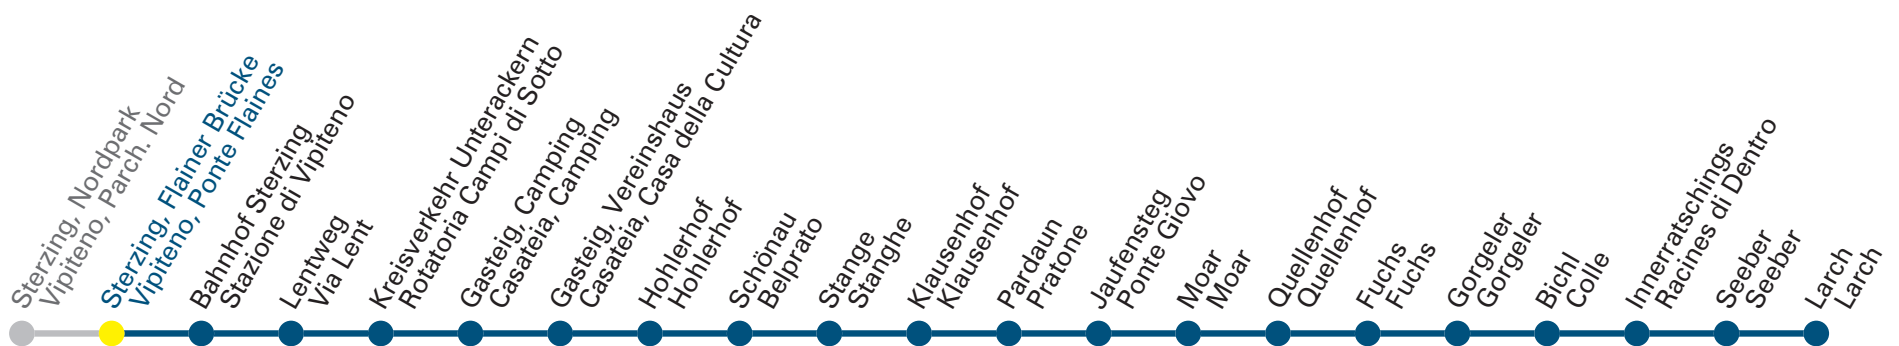

X an Werktagen nei giorni feriali
A fährt an Werktagen außer Samstag über Fabrik Leitner transita nei giorni feriali escluso sabato per fabbrica Leitner
B Fahrt der Linie 312 Corsa della linea 312