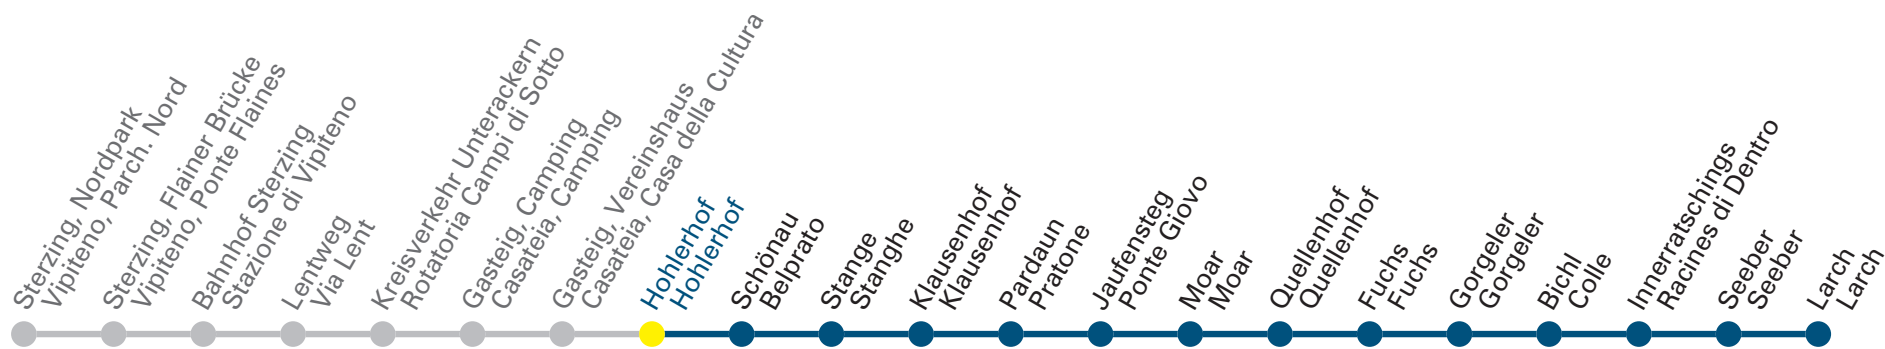

Hohlerhof | Hohlerhof

319

STERZING - RATSCHINGS | VIPITENO - RACINES

	X	X					X	X	X	X				X	
							A		B						
Hohlerhof	5.57	6.37	8.14	9.14	10.14	11.14	12.23	13.29	14.15		15.14	16.14	17.14	18.14	Hohlerhof
Stange	5.59	6.39	8.16	9.16	10.16	11.16	12.25	13.31	14.17	14.17	15.16	16.16	17.16	18.16	Stanghe
Pardaun	6.02	6.42	8.19	9.19	10.19	11.19	12.28	13.34		14.20	15.19	16.19	17.19	18.19	Pratone
Jaufensteg	6.04	6.44	8.21	9.21	10.21	11.21	12.30	13.36		14.22	15.21	16.21	17.21	18.21	Ponte Giovo
Fuchs	6.07	6.47	8.24	9.24	10.24	11.24	12.33	13.39		14.25	15.24	16.24	17.24	18.24	Fuchs
Innerratschings	6.09	6.49	8.26	9.26	10.26	11.26	12.35	13.41		14.27	15.26	16.26	17.26	18.26	Racines di Dentro
Larch	6.11	6.51	8.28	9.28	10.28	11.28	12.37	13.43		14.29	15.28	16.28	17.28	18.28	Larch

	X														
Hohlerhof	19.14														Hohlerhof
Stange	19.16														Stanghe
Pardaun	19.19														Pratone
Jaufensteg	19.21														Ponte Giovo
Fuchs	19.24														Fuchs
Innerratschings	19.26														Racines di Dentro
Larch	19.28														Larch

X an Werktagen nei giorni feriali   A fährt an Werktagen außer Samstag über Fabrik Leitner transita nei giorni feriali escluso sabato per fabbrica Leitner   B Fahrt der Linie 312 Corsa della linea 312