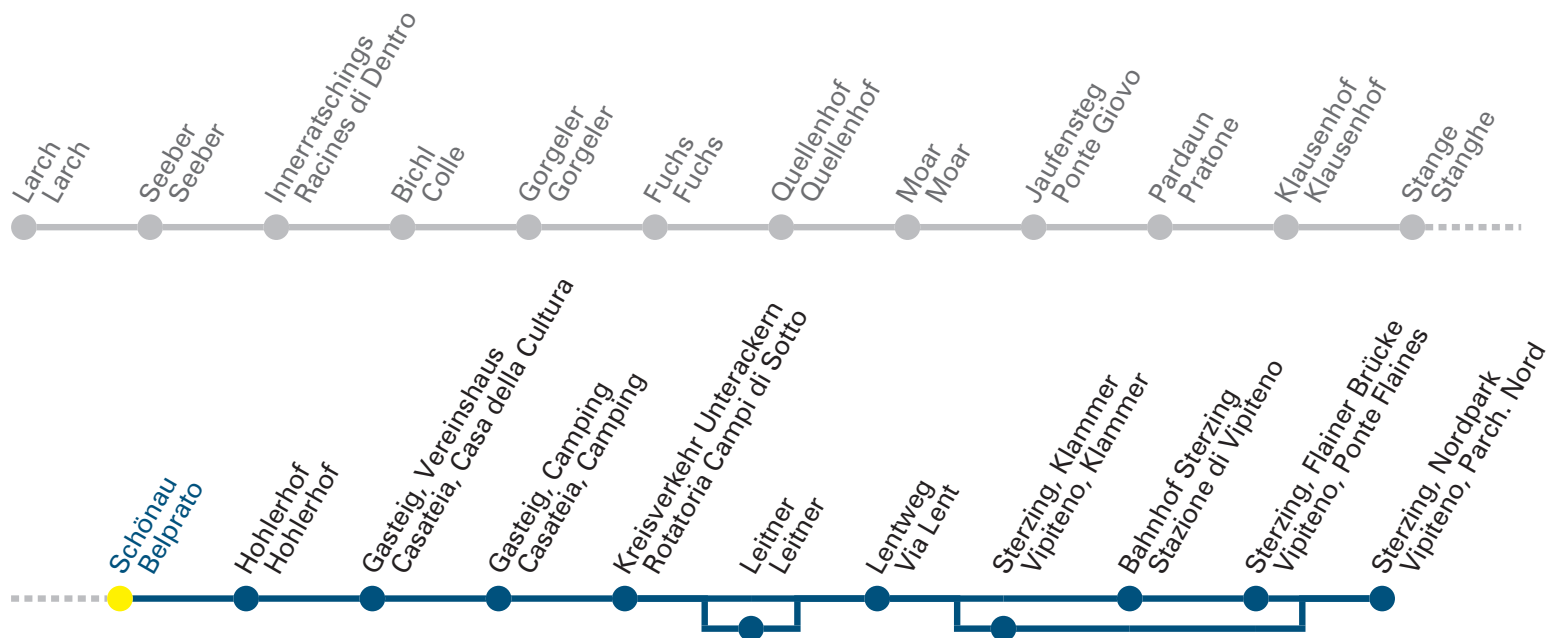

RATSCHINGS - STERZING | RACINES - VIPITENO

	X	X					X	B	X			
Schönau	6.24	7.05	8.42	9.42	10.42	11.42	12.58	14.09	14.42	15.42	16.42	Belprato
Gasteig, Vereinshaus	6.26	7.07	8.44	9.44	10.44	11.44	13.00	14.11	14.44	15.44	16.44	Casateia, Casa della Cultura
Bahnhof Sterzing	an 6.31	7.12	8.49	9.49	10.49	11.49		14.16	14.49	15.49	16.49	a. Stazione di Vipiteno
100 Sterzing-Pfitsch	ab	7.23	8.57	9.57	10.57	11.57			14.57	15.57	16.57	p. 100 Vipiteno-Val di Vizze
100 Brixen	an	7.48	9.24	10.24	11.24	12.24			15.24	16.24	17.24	a. 100 Bressanone
100 Bozen	an	8.23	9.59	10.59	11.59	12.59			15.59	16.59	17.59	a. 100 Bolzano
Bahnhof Sterzing		7.12	8.49	9.49	10.49	11.49		14.16	14.49	15.49	16.49	Stazione di Vipiteno
Sterzing, Nordpark		7.15	8.52	9.52	10.52	11.52	13.11	14.20	14.52	15.52	16.52	Vipiteno, Parch. Nord
Schönau		17.42	18.42									Belprato
Gasteig, Vereinshaus		17.44	18.44									Casateia, Casa della Cultura
Bahnhof Sterzing	an	17.49	18.49									a. Stazione di Vipiteno
100 Sterzing-Pfitsch	ab	17.57	18.57									p. 100 Vipiteno-Val di Vizze
100 Brixen	an	18.24	19.24									a. 100 Bressanone
100 Bozen	an	18.59	19.59									a. 100 Bolzano
Bahnhof Sterzing		17.49	18.49									Stazione di Vipiteno
Sterzing, Nordpark		17.52	18.52									Vipiteno, Parch. Nord

10 Samstag, Sonn- und Feiertage
sabato e giorni festivi

X an Werktagen
nei giorni feriali

A fährt an Werktagen außer Samstag über Fabrik Leitner
transita nei giorni feriali escluso sabato per fabbrica Leitner

B Fahrt der Linie 312
Corsa della linea 312