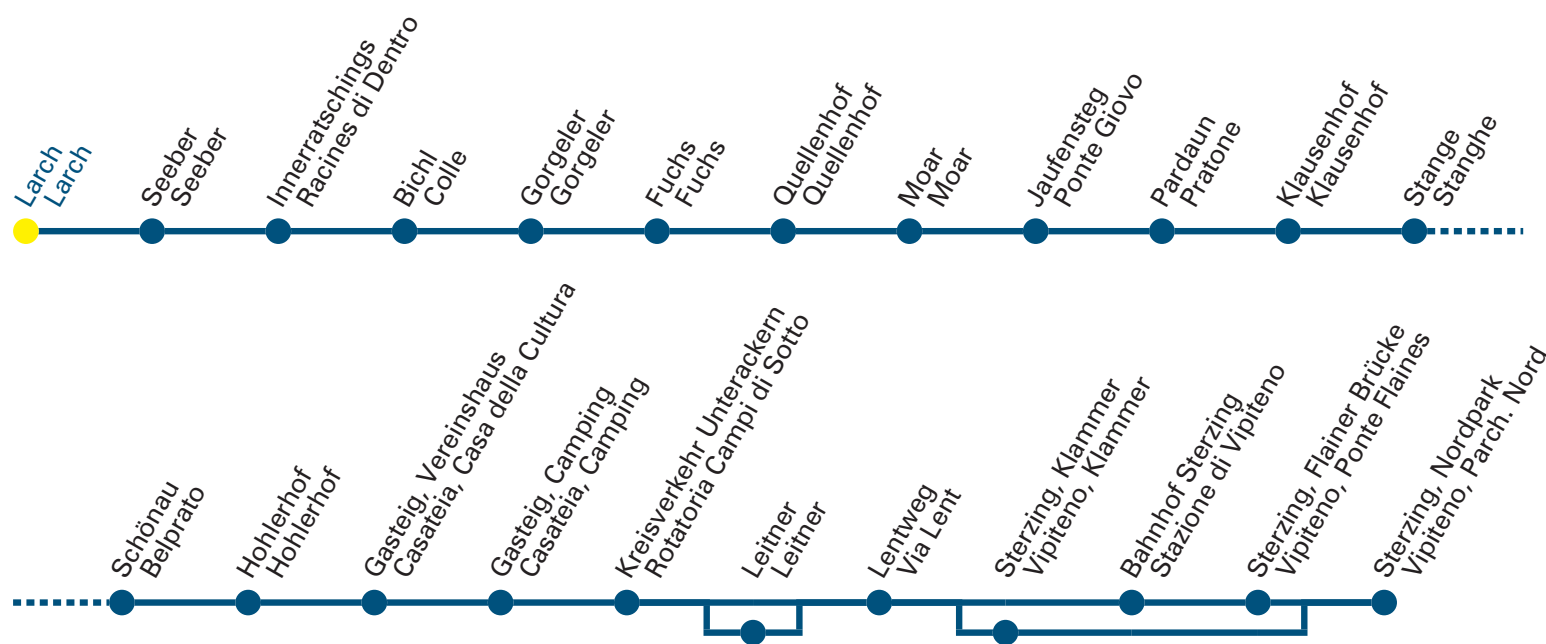

X									
Larch	16.29	17.29	18.29								Larch
Innerratschings	16.31	17.31	18.31								Racines di Dentro
Fuchs	16.33	17.33	18.33								Fuchs
Jaufensteg	16.36	17.36	18.36								Ponte Giovo
Pardaun	16.37	17.37	18.37								Pratone
Stange	16.41	17.41	18.41								Stanghe
Gasteig, Vereinshaus	16.44	17.44	18.44								Casateia, Casa della Cultura
Bahnhof Sterzing	an 16.49	17.49	18.49								a. Stazione di Vipiteno
100 Sterzing-Pfitsch	ab 16.57	17.57	18.57								p. 100 Vipiteno-Val di Vizze
100 Brixen	an 17.24	18.24	19.24								a. 100 Bressanone
100 Bozen	an 17.59	18.59	19.59								a. 100 Bolzano
Bahnhof Sterzing	16.49	17.49	18.49								Stazione di Vipiteno
Sterzing, Nordpark	16.52	17.52	18.52								Vipiteno, Parch. Nord

10 Samstag, Sonn- und Feiertage
sabato e giorni festivi

X an Werktagen
nei giorni feriali

A fährt an Werktagen außer Samstag über Fabrik Leitner
transita nei giorni feriali escluso sabato per fabbrica Leitner

B Fahrt der Linie 312
Corsa della linea 312