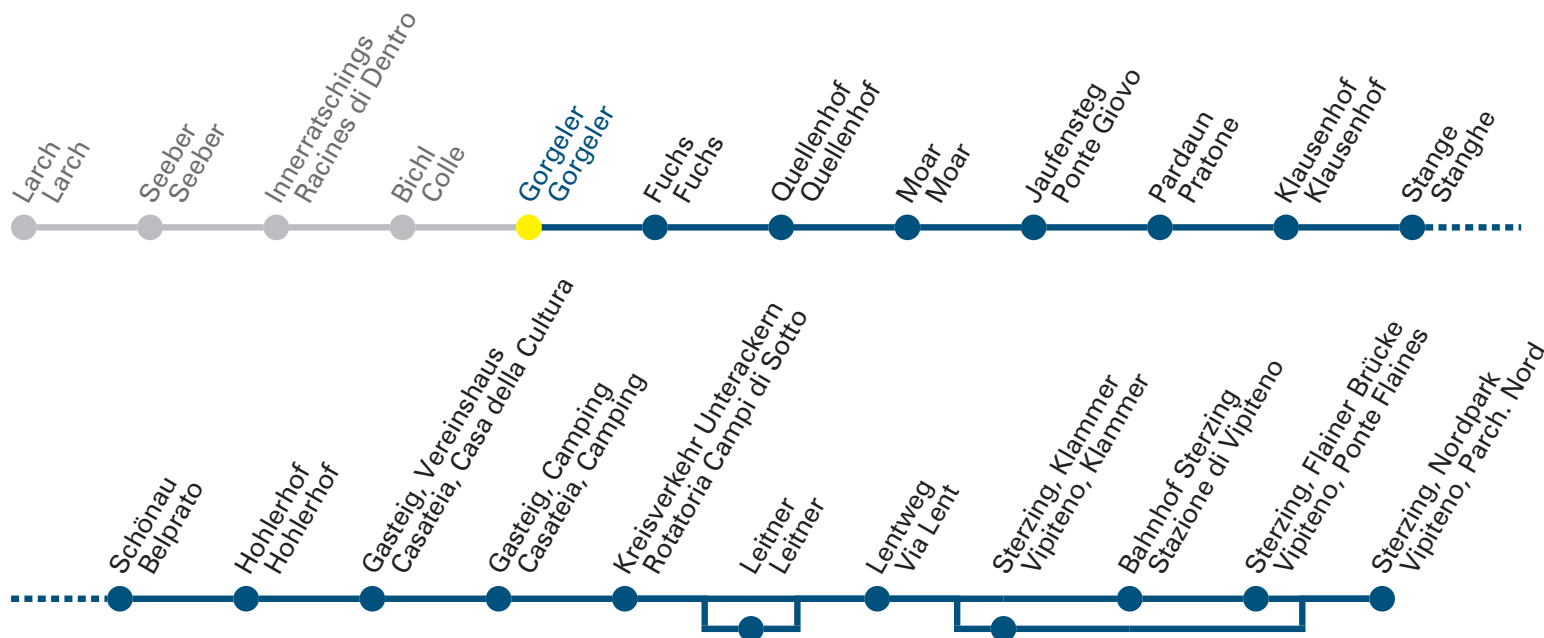

10 Samstag, Sonn- und Feiertage
sabato e giorni festivi   **X** an Werktagen
nei giorni feriali   **A** fährt an Werktagen außer Samstag über Fabrik Leitner
transita nei giorni feriali escluso sabato per fabbrica Leitner   **B** Fahrt der Linie 312
Corsa della linea 312