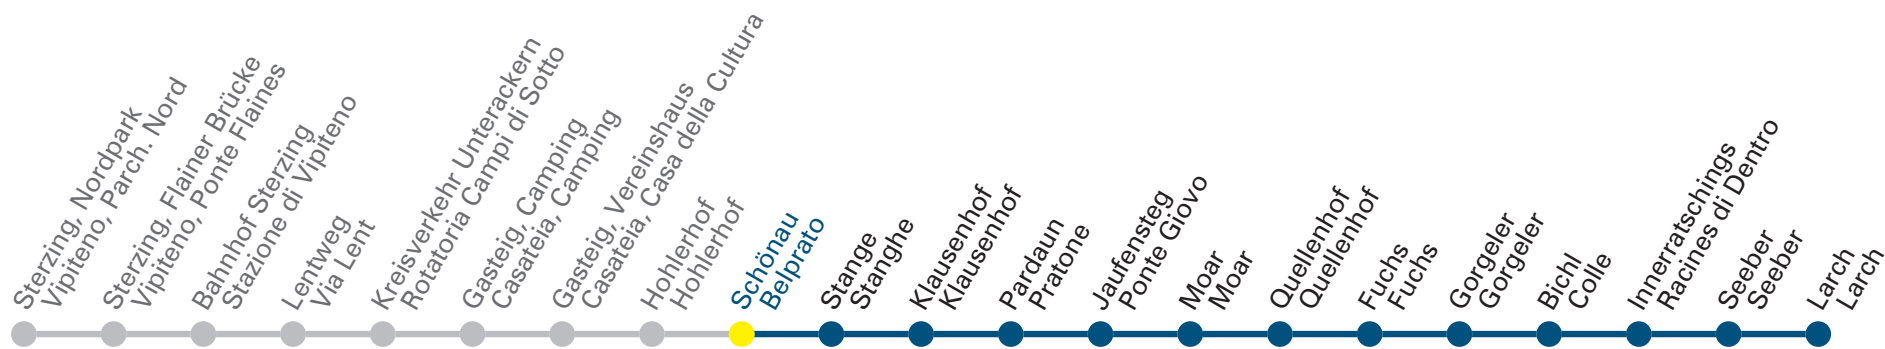

Schönau | Belprato

319

STERZING - RATSCHINGS | VIPITENO - RACINES

	X	X					X	X	X	X				X	
							A		B						
Schönau	5.57	6.37	8.14	9.14	10.14	11.14	12.23	13.29	14.15		15.14	16.14	17.14	18.14	Belprato
Stange	5.59	6.39	8.16	9.16	10.16	11.16	12.25	13.31	14.17	14.17	15.16	16.16	17.16	18.16	Stanghe
Pardaun	6.02	6.42	8.19	9.19	10.19	11.19	12.28	13.34		14.20	15.19	16.19	17.19	18.19	Pratone
Jaufensteg	6.04	6.44	8.21	9.21	10.21	11.21	12.30	13.36		14.22	15.21	16.21	17.21	18.21	Ponte Giovo
Fuchs	6.07	6.47	8.24	9.24	10.24	11.24	12.33	13.39		14.25	15.24	16.24	17.24	18.24	Fuchs
Innerratschings	6.09	6.49	8.26	9.26	10.26	11.26	12.35	13.41		14.27	15.26	16.26	17.26	18.26	Racines di Dentro
Larch	6.11	6.51	8.28	9.28	10.28	11.28	12.37	13.43		14.29	15.28	16.28	17.28	18.28	Larch
	X														
Schönau	19.14														Belprato
Stange	19.16														Stanghe
Pardaun	19.19														Pratone
Jaufensteg	19.21														Ponte Giovo
Fuchs	19.24														Fuchs
Innerratschings	19.26														Racines di Dentro
Larch	19.28														Larch

X an Werktagen nei giorni feriali
A fährt an Werktagen außer Samstag über Fabrik Leitner transita nei giorni feriali escluso sabato per fabbrica Leitner
B Fahrt der Linie 312 Corsa della linea 312