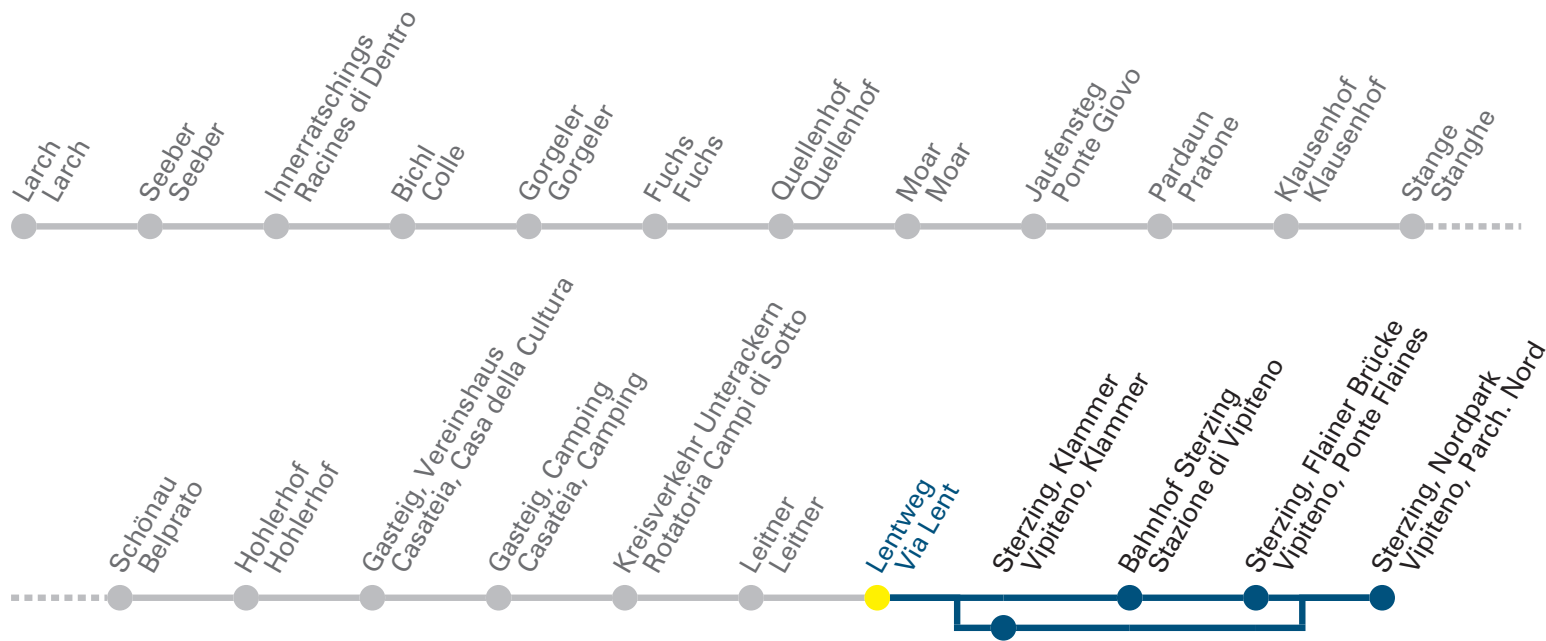

Lentweg | Via Lent

319

RATSCHINGS - STERZING | RACINES - VIPITENO

	X	X	S					X		X				
								A	B					
Lentweg	6.30	7.11	7.21	8.48	9.48	10.48	11.48	13.07	14.15	14.48	15.48	16.48	17.48	Via Lent
Bahnhof Sterzing an	6.31	7.12		8.49	9.49	10.49	11.49		14.16	14.49	15.49	16.49	17.49	a. Stazione di Vipiteno
100 Sterzing-Pfitsch ab		7.23		8.57	9.57	10.57	11.57			14.57	15.57	16.57	17.57	p. 100 Vipiteno-Val di Vizze
100 Brixen an		7.48		9.24	10.24	11.24	12.24			15.24	16.24	17.24	18.24	a. 100 Bressanone
100 Bozen an		8.23		9.59	10.59	11.59	12.59			15.59	16.59	17.59	18.59	a. 100 Bolzano
Bahnhof Sterzing		7.12		8.49	9.49	10.49	11.49		14.16	14.49	15.49	16.49	17.49	Stazione di Vipiteno
Sterzing, Nordpark		7.15	7.25	8.52	9.52	10.52	11.52	13.11	14.20	14.52	15.52	16.52	17.52	Vipiteno, Parch. Nord
Lentweg	18.48													Via Lent
Bahnhof Sterzing an	18.49													a. Stazione di Vipiteno
100 Sterzing-Pfitsch ab	18.57													p. 100 Vipiteno-Val di Vizze
100 Brixen an	19.24													a. 100 Bressanone
100 Bozen an	19.59													a. 100 Bolzano
Bahnhof Sterzing	18.49													Stazione di Vipiteno
Sterzing, Nordpark	18.52													Vipiteno, Parch. Nord

S an Schultagen nei giorni scolastici
10 Samstag, Sonn- und Feiertage sabato e giorni festivi
X an Werktagen nei giorni feriali
A fährt an Werktagen außer Samstag über Fabrik Leitner transita nei giorni feriali escluso sabato per fabbrica Leitner
B Fahrt der Linie 312 Corsa della linea 312