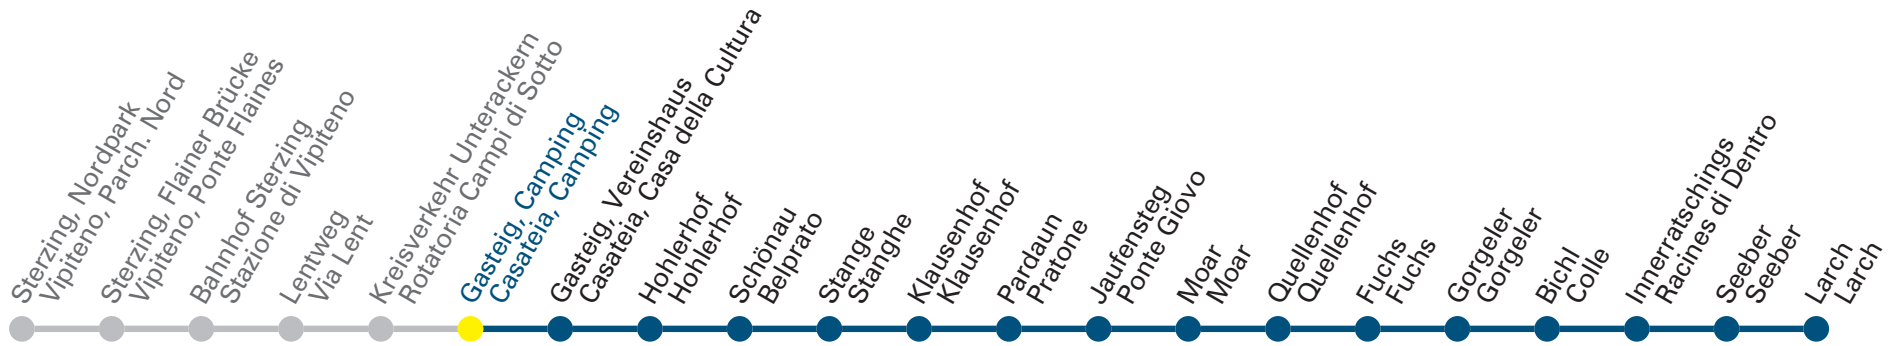

Gasteig, Camping | Casateia, Camping

319

STERZING - RATSCHINGS | VIPITENO - RACINES

	X	X					X	X	X	X	
							A		B		
Gasteig, Camping	5.55	6.35	8.12	9.12	10.12	11.12	12.21	13.27	14.13		15.12
Gasteig, Vereinshaus	5.56	6.36	8.13	9.13	10.13	11.13	12.22	13.28	14.14		15.13
Stange	5.59	6.39	8.16	9.16	10.16	11.16	12.25	13.31	14.17	14.17	15.16
Pardaun	6.02	6.42	8.19	9.19	10.19	11.19	12.28	13.34		14.20	15.19
Jaufensteg	6.04	6.44	8.21	9.21	10.21	11.21	12.30	13.36		14.22	15.21
Fuchs	6.07	6.47	8.24	9.24	10.24	11.24	12.33	13.39		14.25	15.24
Innerratschings	6.09	6.49	8.26	9.26	10.26	11.26	12.35	13.41		14.27	15.26
Larch	6.11	6.51	8.28	9.28	10.28	11.28	12.37	13.43		14.29	15.28

		X	X								
Gasteig, Camping	16.12	17.12	18.12	19.12							Casateia, Camping
Gasteig, Vereinshaus	16.13	17.13	18.13	19.13							Casateia, Casa della Cultura
Stange	16.16	17.16	18.16	19.16							Stanghe
Pardaun	16.19	17.19	18.19	19.19							Pratone
Jaufensteg	16.21	17.21	18.21	19.21							Ponte Giovo
Fuchs	16.24	17.24	18.24	19.24							Fuchs
Innerratschings	16.26	17.26	18.26	19.26							Racines di Dentro
Larch	16.28	17.28	18.28	19.28							Larch

X an Werktagen nei giorni feriali
A fährt an Werktagen außer Samstag über Fabrik Leitner transita nei giorni feriali escluso sabato per fabbrica Leitner
B Fahrt der Linie 312 Corsa della linea 312