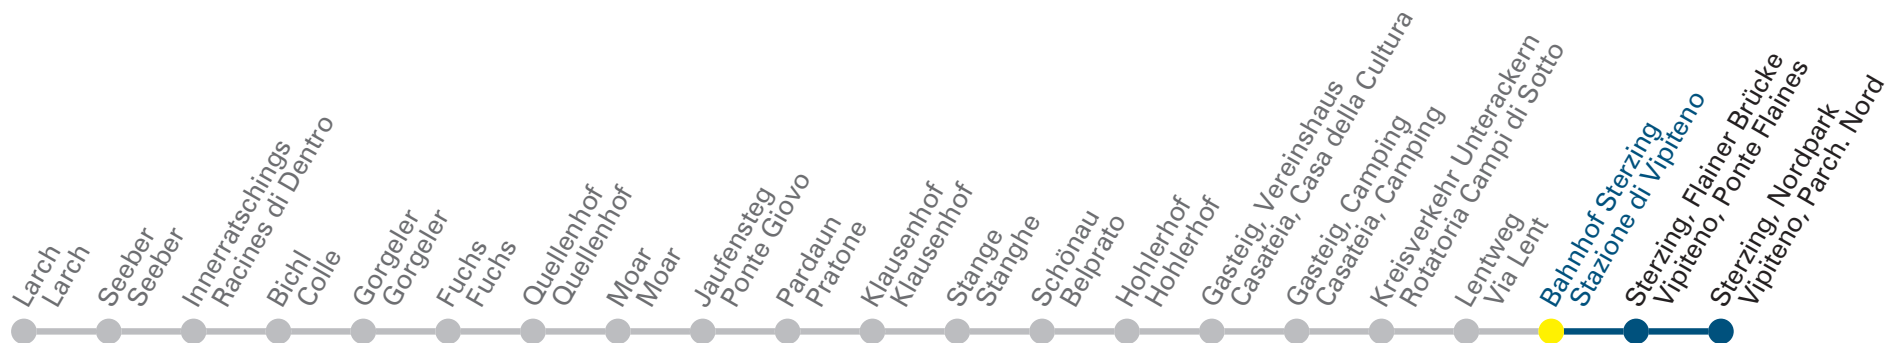

Bahnhof Sterzing | Stazione di Vipiteno

319

RATSCHINGS - STERZING | RACINES - VIPITENO

	X						X																	
Bahnhof Sterzing	7.12	8.49	9.49	10.49	11.49	14.16	14.49	15.49	16.49	17.49	18.49													Stazione di Vipiteno
Sterzing, Nordpark	7.15	8.52	9.52	10.52	11.52	14.20	14.52	15.52	16.52	17.52	18.52													Vipiteno, Parch. Nord

X an Werktagen nei giorni feriali
B Fahrt der Linie 312 Corsa della linea 312