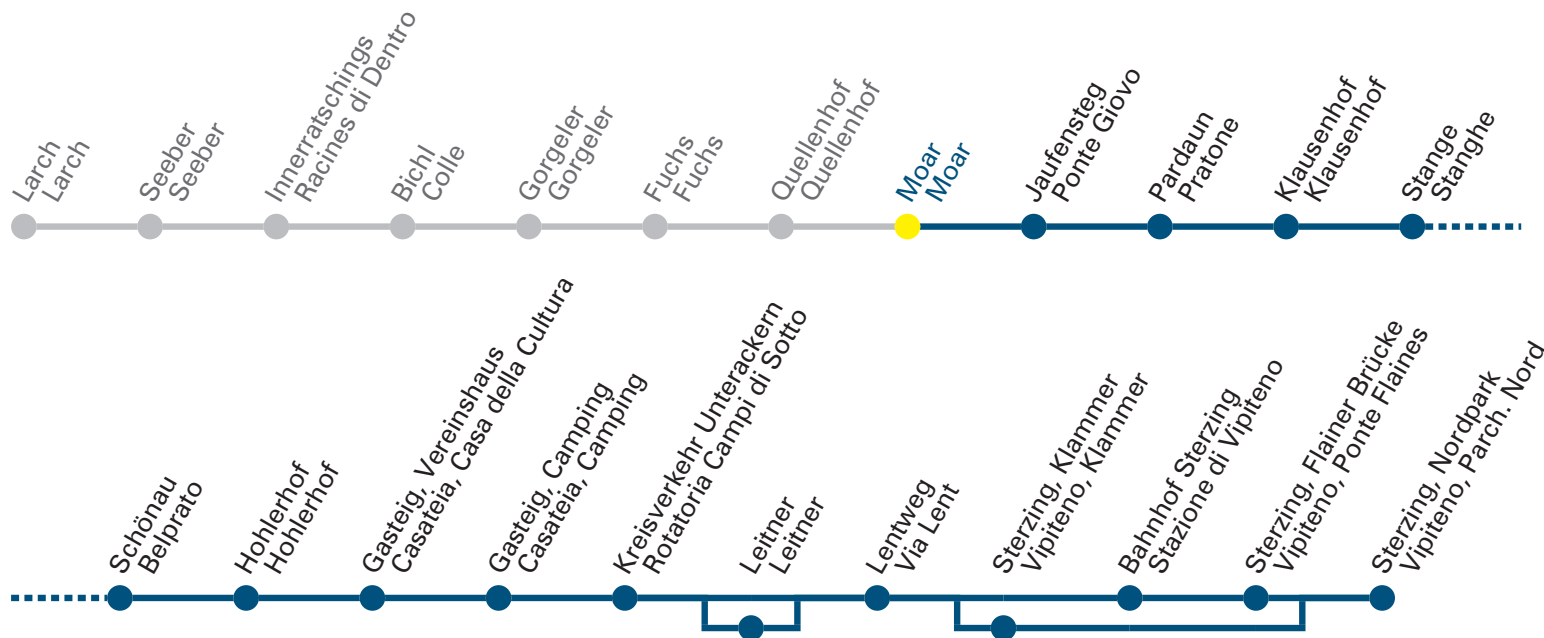

10 Samstag, Sonn- und Feiertage
sabato e giorni festivi   **X** an Werktagen
nei giorni feriali   **A** fährt an Werktagen außer Samstag über Fabrik Leitner
transita nei giorni feriali escluso sabato per fabbrica Leitner   **B** Fahrt der Linie 312
Corsa della linea 312