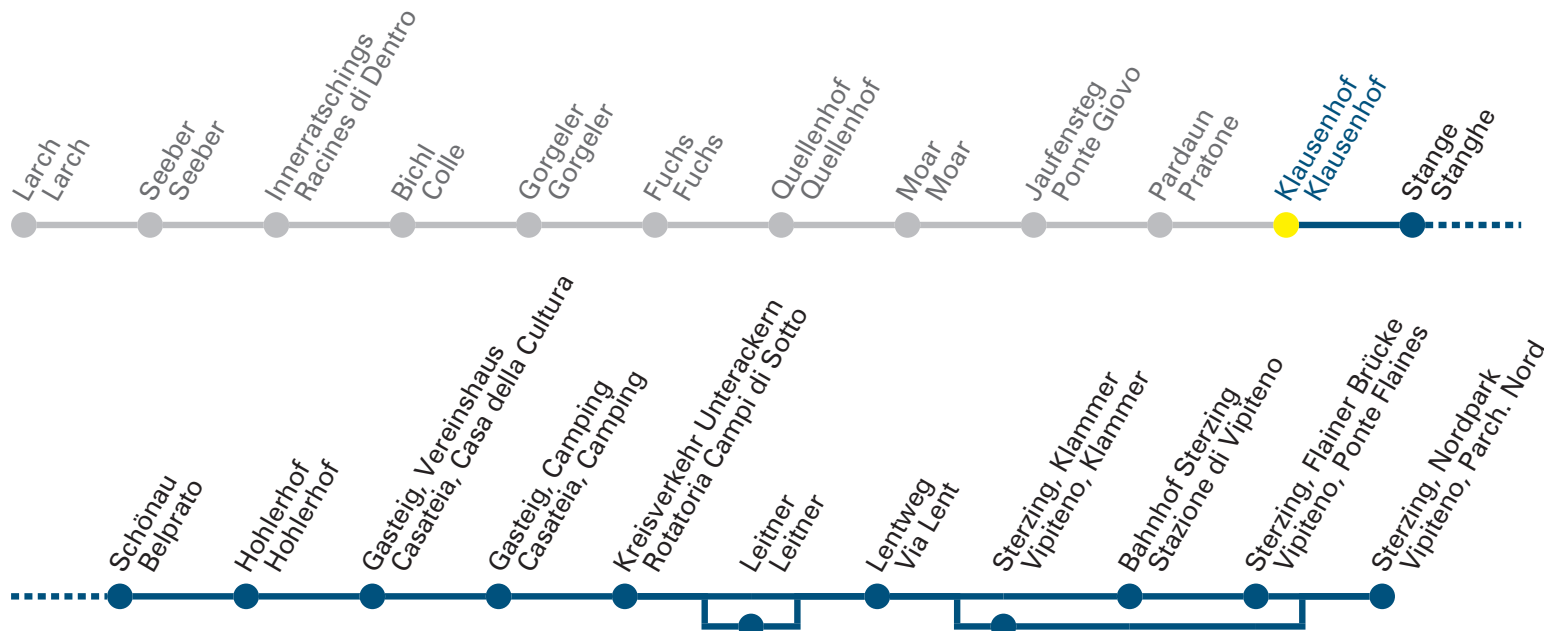

10 Samstag, Sonn- und Feiertage
sabato e giorni festivi

X an Werktagen
nei giorni feriali

A fährt an Werktagen außer Samstag über Fabrik Leitner
transita nei giorni feriali escluso sabato per fabbrica Leitner

B Fahrt der Linie 312
Corsa della linea 312