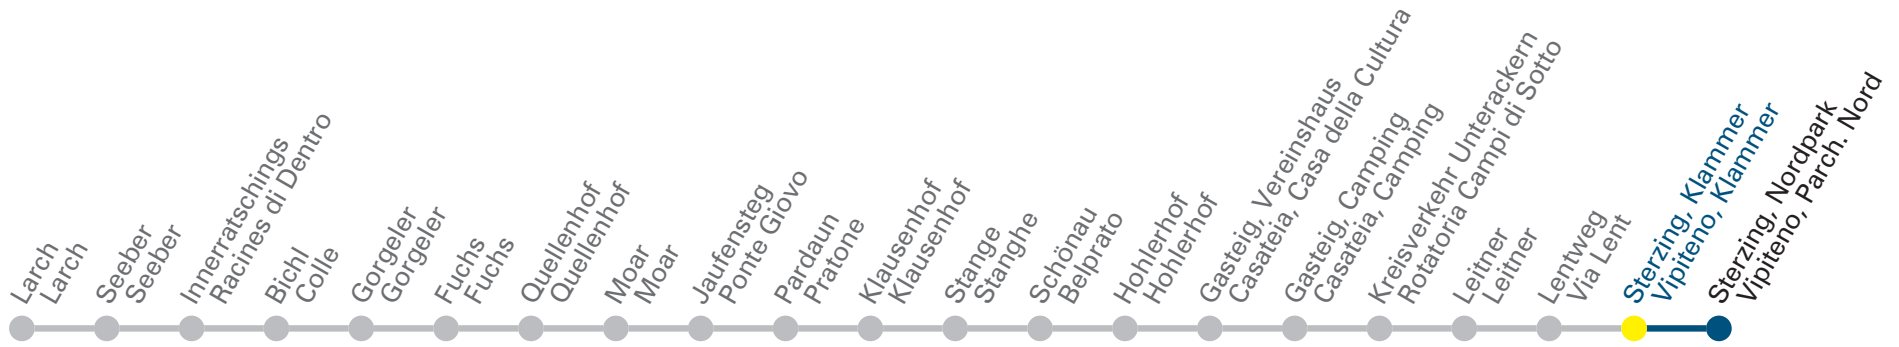

HALTESTELLE | FERMATA

Sterzing, Klammer | Vipiteno, Klammer

319

RATSCHINGS - STERZING | RACINES - VIPITENO

	S	X																			
		A																			
Sterzing, Klammer	7.22	13.08																			Vipiteno, Klammer
Sterzing, Nordpark	7.25	13.11																			Vipiteno, Parch. Nord

S an Schultagen nei giorni scolastici
X an Werktagen nei giorni feriali
A fährt an Werktagen außer Samstag über Fabrik Leitner transita nei giorni feriali escluso sabato per fabbrica Leitner