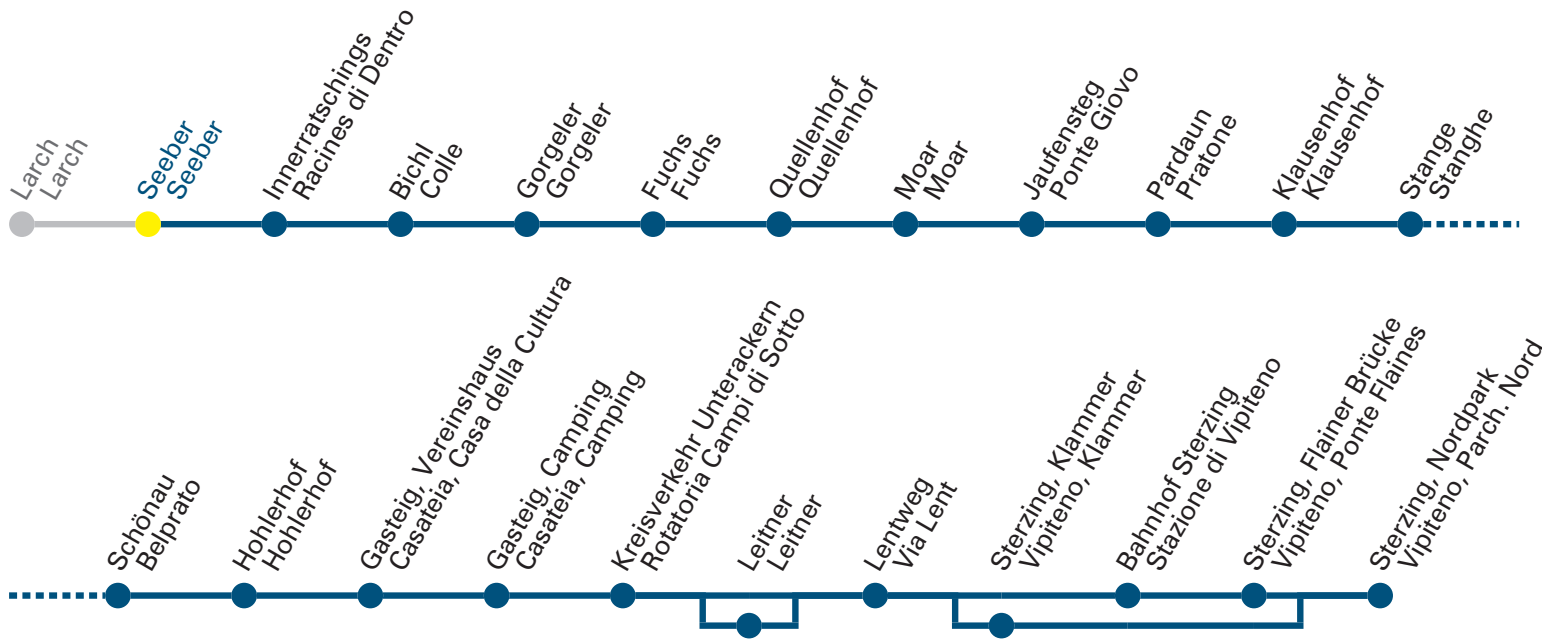

10 Samstag, Sonn- und Feiertage
sabato e giorni festivi   X an Werktagen
nei giorni feriali   A fährt an Werktagen außer Samstag über Fabrik Leitner
transita nei giorni feriali escluso sabato per fabbrica Leitner   B Fahrt der Linie 312
Corsa della linea 312