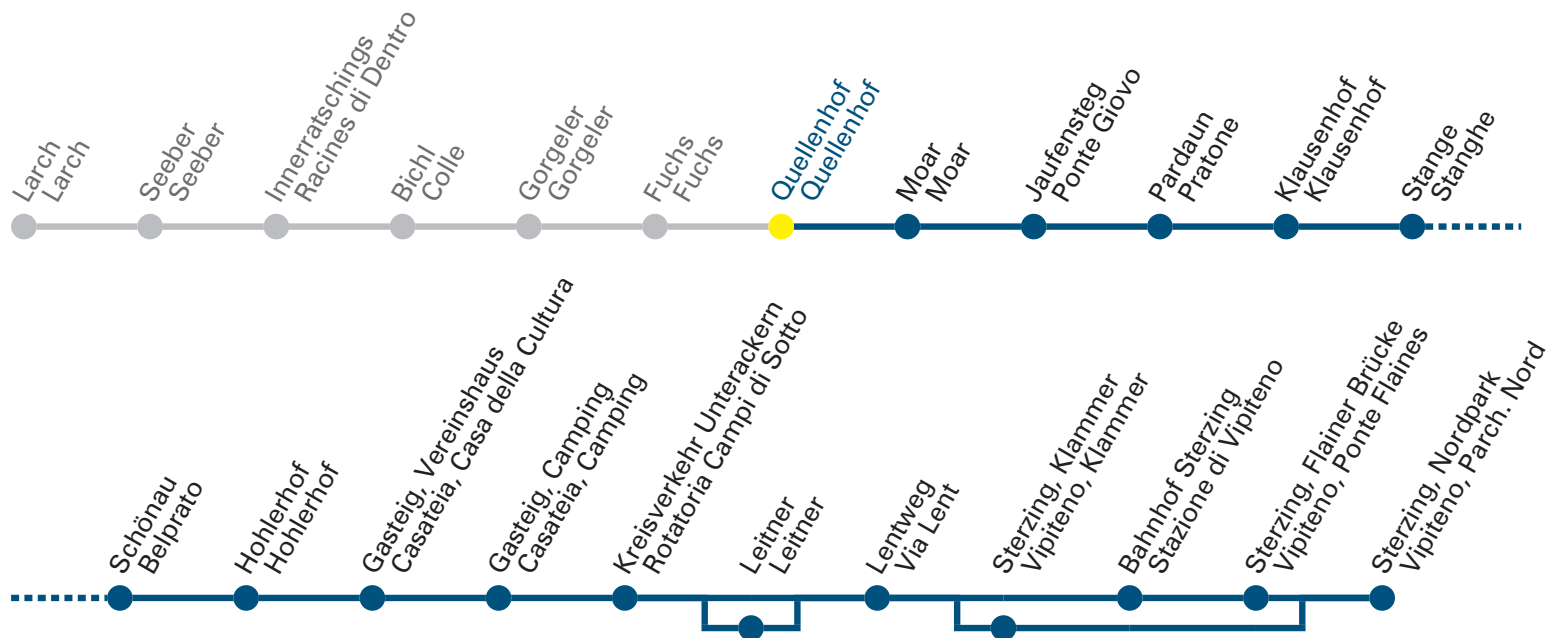

10 Samstag, Sonn- und Feiertage
sabato e giorni festivi   X an Werktagen
nei giorni feriali   A fährt an Werktagen außer Samstag über Fabrik Leitner
transita nei giorni feriali escluso sabato per fabbrica Leitner   B Fahrt der Linie 312
Corsa della linea 312